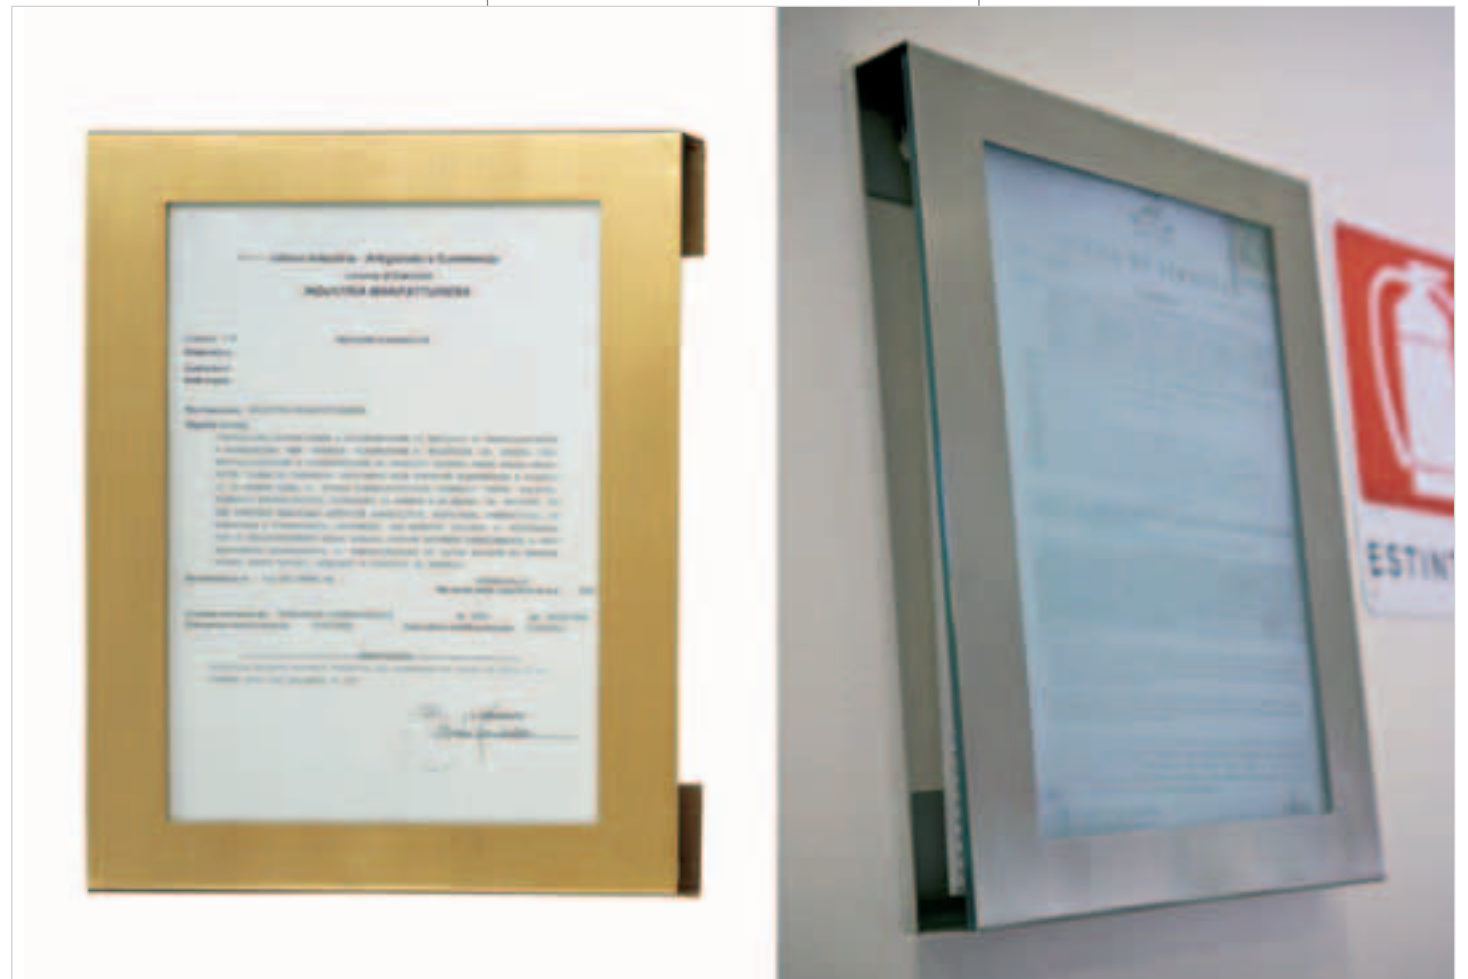

Complementi Reception

Reception complements

MI4

cm 35 x 25 - h cm 41
F.to A4/Size A4
Portalicenze in ottone 8 facciate.
(Ottone cromato: art. MI4001)
Brass licence holder 8 sides.
(Chromed brass: ref. MI4001)

MI4C

cm 26 x 3 - h 33 cm
Cornice portalicenze in acciaio inox
satinato e vetro.
Può contenere fino a 20 licenze.
(Ottone satinato: art. MI4C001)
Stainless steel and glass licence holder.
(Mat brass: ref. MI4C001)
For 20 licences.

MI4

MI4C001

MI4C